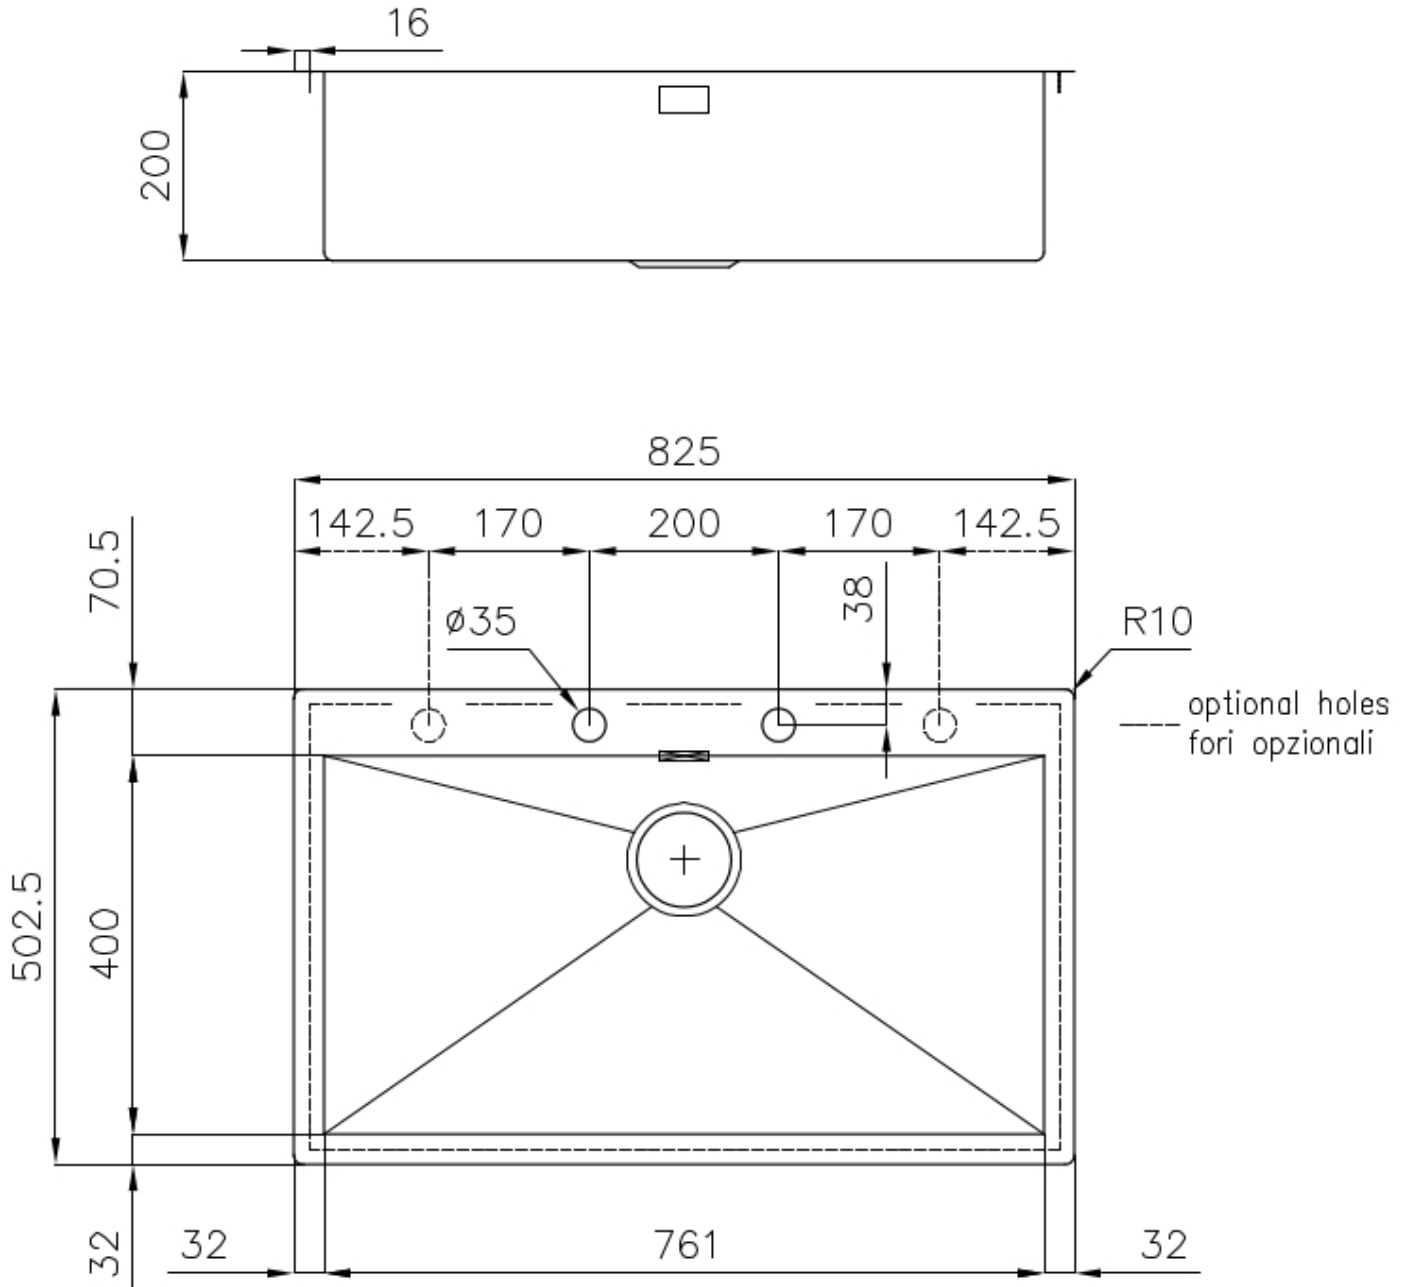

Finitura Spazzolato Foster

Materiale Acciaio inox AISI 304

Texture Spazzolatura in linea

Base 90 cm

Dimensioni 825x503 mm

Dotazioni standard Ganci di fissaggio, guarnizione, piletta, troppo-pieno e sifone, Imballo in scatola

Fori Mixer 2 fori di serie

Foro incasso Vedi scheda tecnica

Gocciolatoio No

Misura vasca 761x400mm

Numero vasche 1 vasca

DATI TECNICI

Lavello serie Quadra cod. 1229/050

IN DOTAZIONE