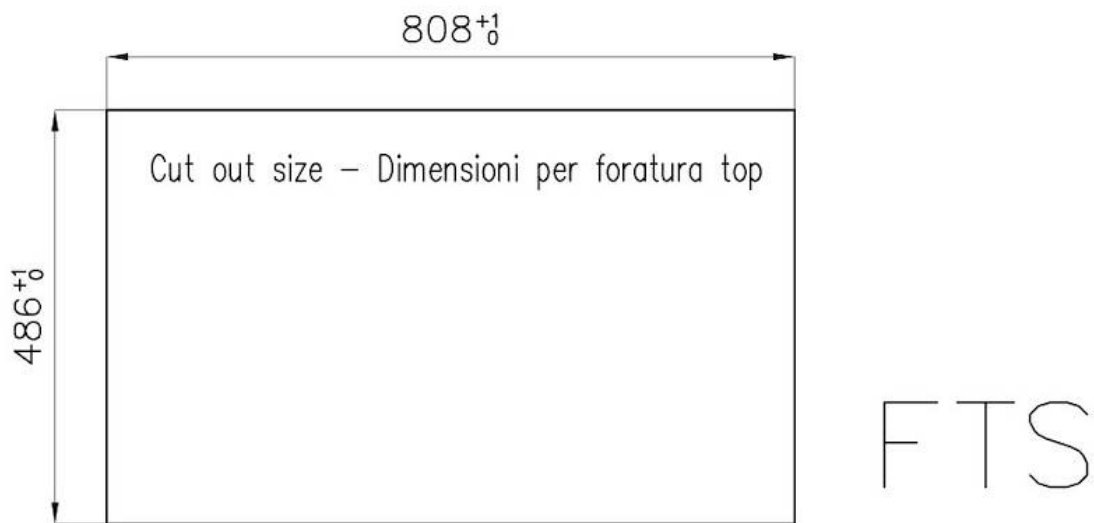

Finitura Spazzolato Foster

Materiale Acciaio inox AISI 304

Texture Spazzolatura in linea

Base 90 cm

Dimensioni 825x503 mm

Dotazioni standard Ganci di fissaggio, guarnizione, piletta, troppo-pieno e sifone, Imballo in scatola

Fori Mixer 2 fori di serie

Foro incasso Vedi scheda tecnica

Gocciolatoio No

Misura vasca 761x400mm

Numero vasche 1 vasca

DATI TECNICI

Lavello serie Quadra cod. 1229/050

IN DOTAZIONE