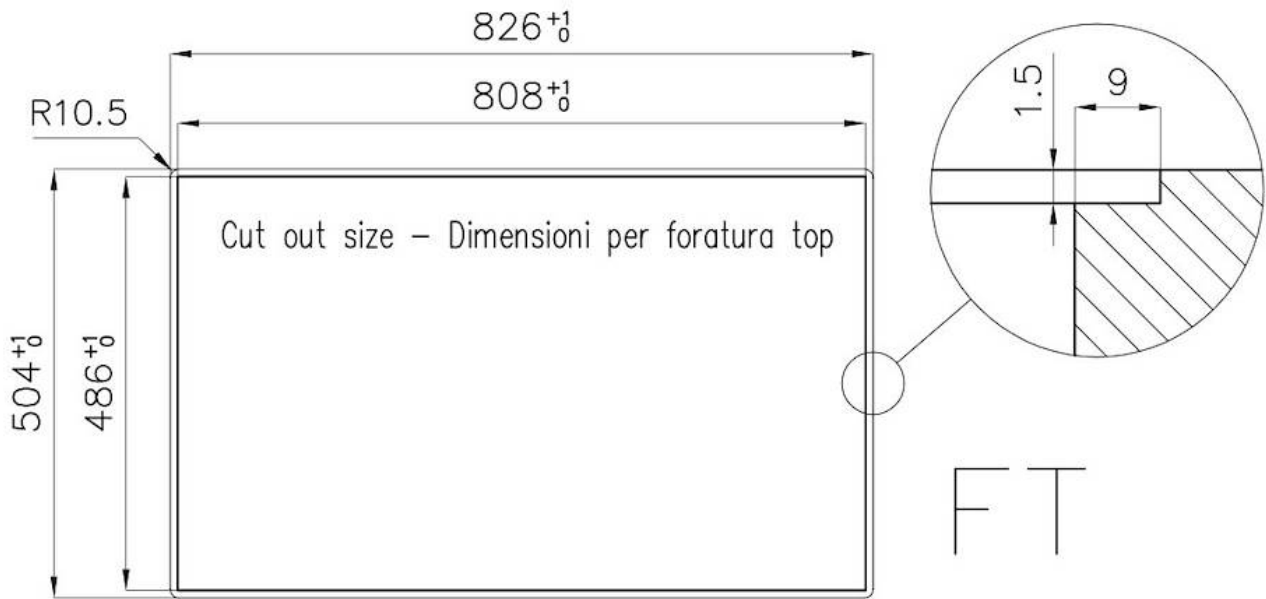

Finitura Spazzolato Foster

Materiale Acciaio inox AISI 304

Texture Spazzolatura in linea

Base 90 cm

Dimensioni 825x503 mm

Dotazioni standard Ganci di fissaggio, guarnizione, piletta, troppo-pieno e sifone, Imballo in scatola

Fori Mixer 2 fori di serie

Foro incasso Vedi scheda tecnica

Gocciolatoio No

Misura vasca 761x400mm

Numero vasche 1 vasca

DATI TECNICI

Lavello serie Quadra cod. 1229/050

IN DOTAZIONE